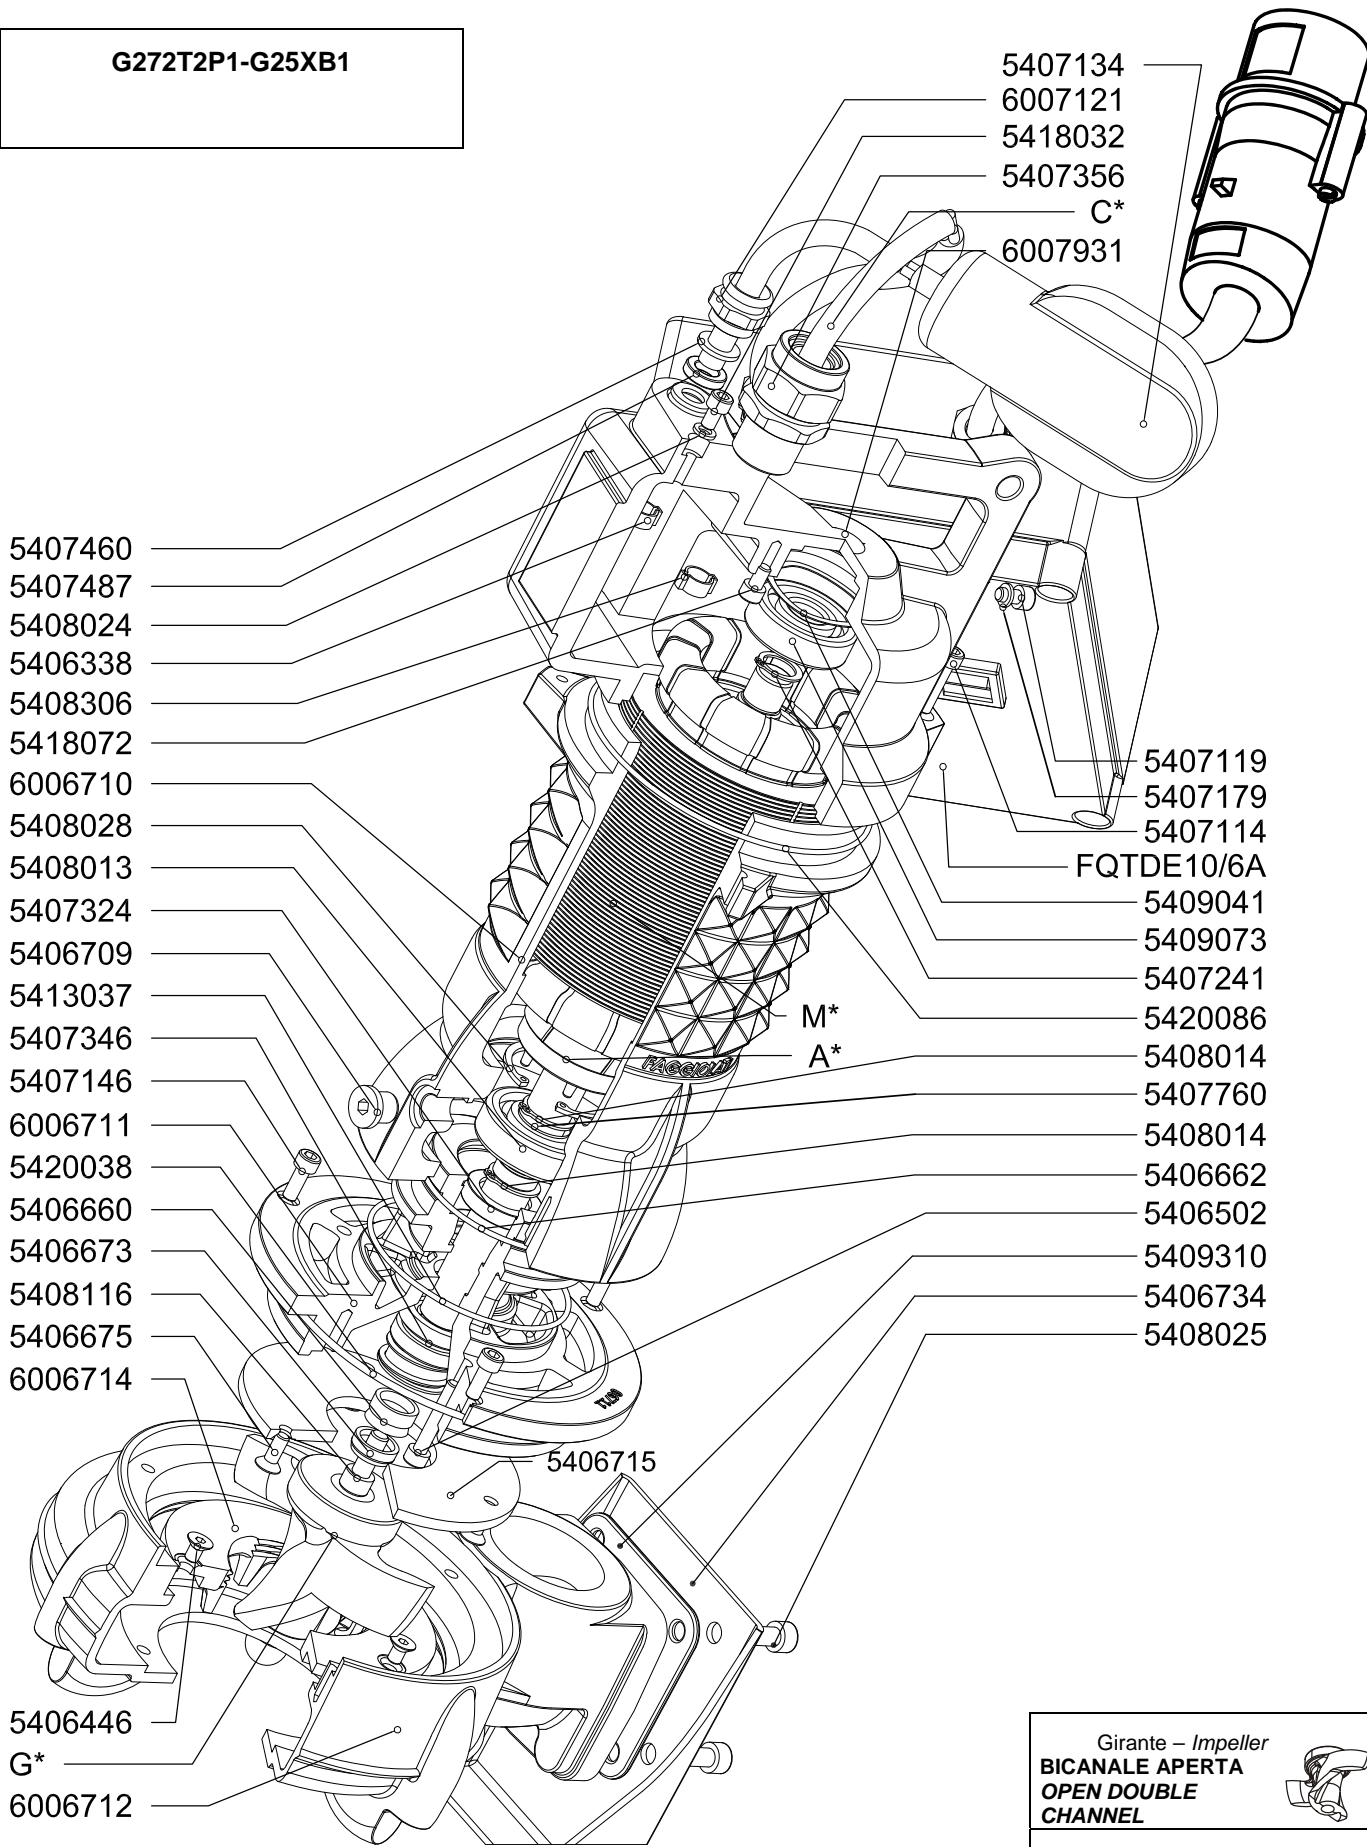

G272T2P1-G25XB1

Girante – Impeller
**BICANALE APERTA
 OPEN DOUBLE
 CHANNEL**

Materiale – Material
**GHISA EN-GJL-250
 CAST IRON EN-GJL-250**

**ELENCO RICAMBI
SPARE PARTS LIST**

CODICE CODE	DESCRIZIONE DESCRIPTION	N° N°
5406338	ANELLI CAVI / CABLE RINGS ART 80.31 d.7/9	1
5406446	VITE / SCREW M6X10 UNI5933 A2	3
5406502	VITE / SCREW M6X35 UNI 5931 A2	3
5406660	ANELLO TOLLOK / TOLLOK RING TLK 300 16x20	1
5406673	ROSETTA / WASHER TOLLOK G273	1
5406675	VITE / SCREW M6X16 UNI 5933 A2	3
5406709	TAPPO / PLUG 1/4" Ottone Nichelato +O-R NBR	1
5406715	ANELLO USURA POST. / WEAR RING G272 AGRO AISI420	1
5406734	PIEDE APPOGGIO / FOOT REST 272 AGRO AISI304	1
5407114	VITE / SCREW M6X25 UNI 5931 A2	3
5407119	VITE / SCREW TAPPO M6X10 UNI 5931 A2	1
5407134	GALLEGGIANTE / FLOAT SWITCH MINIMATIC/1 20A 0.5mt	1
5407146	VITE / SCREW M6X16 UNI 5931 A2	3
5407179	ROSETTA / WASHER 6x10x1.5 RAME	1
5407241	ANELLO SEEGER / CIRCLIP E 17 UNI 7435	1
5407324	PARAOLIO / LIP SEAL 20-35-6 NITRILE	1
5407346	TENUTA MECCANICA / MECHANICAL SEAL FG1 20 CARB.SIL.comp.	1
5407356	PRESSACAVO / PRESSCABLE 3/4PAP2 11-14 OT-NI + GOMMINO	1
5407460	ROSETTA / WASHER 10,5X18,6X2 A2	2
5407487	GOMMINO PRESSACAVO / PRESSCABLE GLAND 18.5x10.5H10 Neop	1
5407760	ROSETTA / WASHER 20x28x0.5 ACC. DIN 988	1
5408013	CUSCINETTO / BEARING 6304 2RS-C3	1
5408014	ANELLO SEEGER / CIRCLIP E 20 UNI 7435	2
5408024	ROSETTA / WASHER 8x12x1.5 RAME	1
5408028	ANELLO SEEGER / CIRCLIP I 52 UNI 7437	1
5408116	VITE / SCREW M8X20 UNI 5931 A2	1
5408306	ANELLI CAVI / CABLE RINGS ART 80.36 d.15/18	1
5408332	VITE / SCREW M8X20 UNI 5739 A2	4
5409041	MOLLA PRECARICO / PRELOADING SPRING LMKAS 47	1
5409073	CUSCINETTO / BEARING 6303 2RS-C3	1
5413037	O-RING 3350 - 2-153 NITRILE	1
5418032	VITE / SCREW TAPPO M8X10 UNI 5931 A2	1
5418072	VITE / SCREW M6X10 8.8 ZINC.UNI 5931	1
5420038	O-RING 2-255 NBR 142.47x3.53	1
5420086	O-RING 2-159 NBR 126.67 X 2.62	1
6006710	CARCASSA / CASING G272 H120 G25	1
6006711	SOPPORTO CUSCINETTO / BEARING SUPPORT 06711 G272 ASTIMAC G25	1
6006712	DIFFUSORE / DIFFUSER AGRO G272 G250	1
6006714	ANELLO TAGL. FISSO / CUTTING RING AGRO AISI420	1
6007121	PRESSACAVO / PRESS CABLE 07121 OTTONE - E	1
6007931	TESTATA / HEAD G271 PRESS. MAGGIOR. G250	1
70.FQTDE10/6A	QUADRO / CONTROL PANEL FQTDE10/6A 400V 50-60Hz	1
A* 6206716E	ALBERO+ROTORE / SHAFT+ROTOR T2P 06716-07313-420	1
C* 6409231	CAVO / CABLE H07RN/F 7x1.5	1
G* 6106713	GIRANTE / IMPELLER AGRO 110 2 25 AISI420	1
M* 6207456E	STATORE AVVOLTO / WOUNDED STATOR T2P 110-58H120 G271 130°C	1