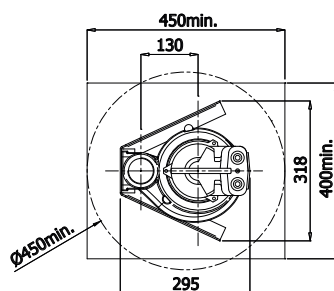

G272 Agro

Urin- och avloppsvattenpump med skärfunktion

Pump kurva N°	Pump kod	Pump beskrivning	MOTOR				Fritt genomlopp (mm)	Anslutning	Vikt (Kg)
			Elektrisk anslutning	Varvtal R.P.M.	Märkeffekt P2 (kW)	Märkström I (A)			
1	7000798*	G272T2P1-G25AB1	3ph 400 V 50Hz	2850	2,2	4,1	25	G 2"	36

7000798* Trefaspump med nivåvipa. Nivåvippan är ansluten i serie med termokontakter i motorn. 10 m kabel 7G1,5 mm. Monterat kontaktormotorskydd, Hand-O-Auo. CEE 516 anslutningsdon.

Dimensioner (mm)

Stödfot, G2" anslutning
Portabelt utförande

Stödfot, G2" anslutning
Portabelt utförande