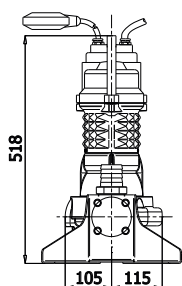

G272 Agro

Urin- och avloppsvattenpump med skärfunktion

Slanganslutning beställs separat.

Pump kurva N°	Pump kod	Pump beskrivning	MOTOR				Fritt genomlopp (mm)	Anslutning	Vikt (Kg)
			Elektrisk anslutning	Varvtal R.P.M.	Märkeffekt P2 (kW)	Märkström I (A)			
1	7000798*	G272T2P1-G25AB1	3ph 400 V 50Hz	2850	2,2	4,1	25	G 2"	36

7000798* Trefaspump med nivåvipa. Nivåvippan är ansluten i serie med termokontakter i motorn. 10 m kabel 7G1,5 mm. Monterat kontaktormotorskydd, Hand-O-Auo. CEE 516 anslutningsdon.

Dimensioner (mm)

Stödfot, G2" anslutning
Portabelt utförande