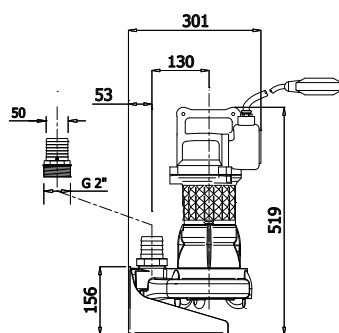

G272 Agro

Urin- och avloppsvattenpump med skärfunktion

Slanganslutning beställs separat.

Pump kurva N°	Pump kod	Pump beskrivning	MOTOR				Fritt genomlopp (mm)	Anslutning	Vikt (Kg)
			Elektrisk anslutning	Varvtal R.P.M.	Märkeffekt P2 (kW)	Märkström I (A)			
1	7000798*	G272T2P1-G25AB1	3ph 400 V 50Hz	2850	2,2	4,1	25	G 2"	36

7000798* Trefaspump med nivåvipa. Nivåvippan är ansluten i serie med termokontakter i motorn. 10 m kabel 7G1,5 mm. Monterat kontaktormotorskydd, Hand-O-Auo. CEE 516 anslutningsdon.

Dimensioner (mm)

Stödfot, G2" anslutning
Portabelt utförande

Stödfot, G2" anslutning
Portabelt utförande

Stationär inbyggnad på
kopplingsfot G2"