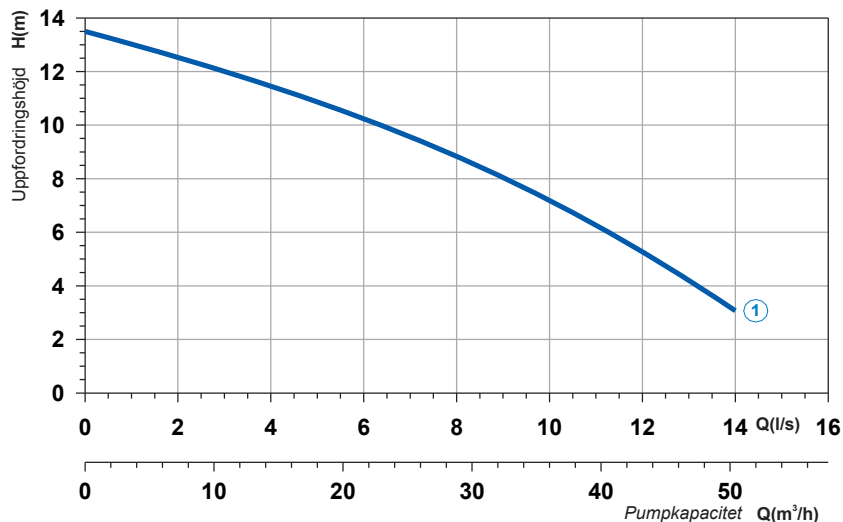

G272 Agro

Urin- och avloppsvattenpump med skärfunktion

Slanganslutning beställs separat.

Pump kurva N°	Pump kod	Pump beskrivning	MOTOR				Fritt genomlopp (mm)	Anslutning	Vikt (Kg)
			Elektrisk anslutning	Varvtal R.P.M.	Märkeffekt P2 (kW)	Märkström I (A)			
1	7000798*	G272T2P1-G25AB1	3ph 400 V 50Hz	2850	2,2	4,1	25	G 2"	36

7000798* Trefaspump med nivåvipa. Nivåvippan är ansluten i serie med termokontakter i motorn. 10 m kabel 7G1,5 mm. Monterat kontaktormotorskydd, Hand-O-Auo. CEE 516 anslutningsdon.

Dimensioner (mm)

Stödfot, G2" anslutning
Portabelt utförande